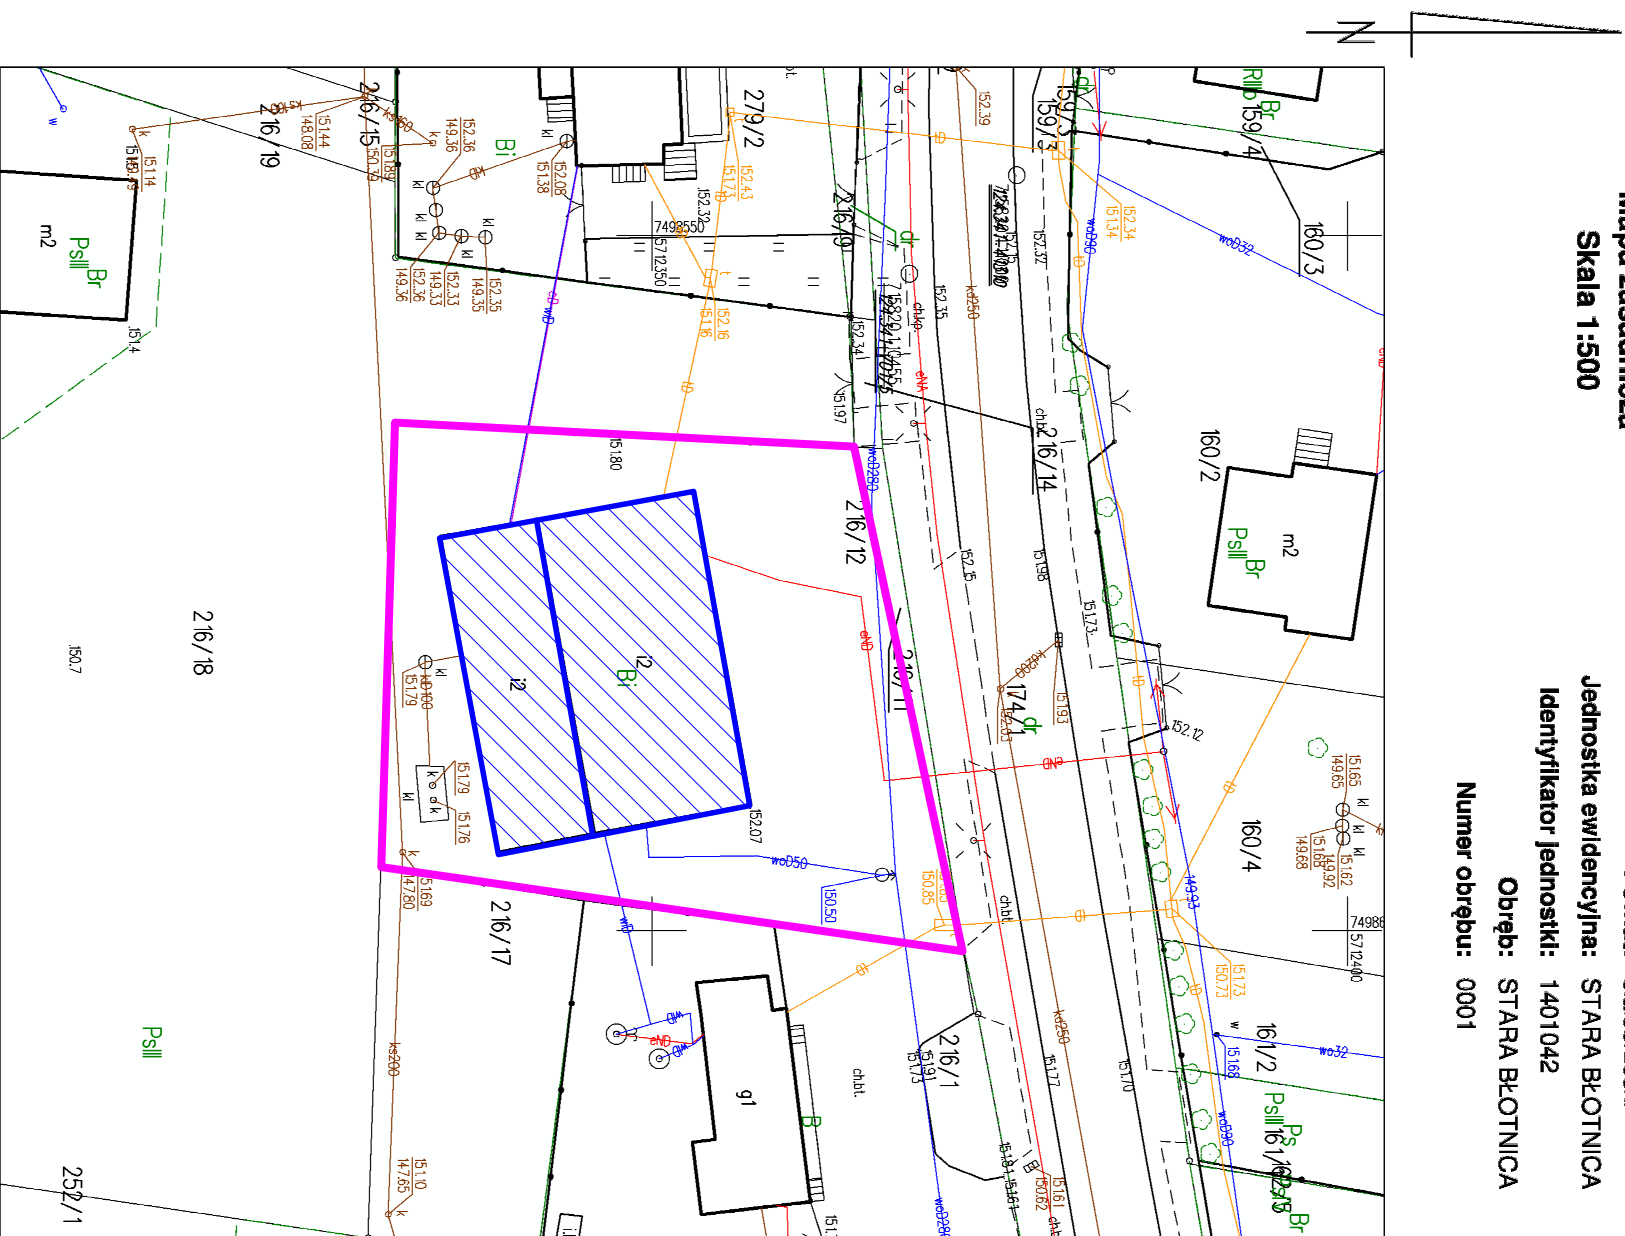

Mapa zasadnicza
Skala 1:500

Województwo: mazowieckie
Powiat: białobrzeski
Jednostka ewidencyjna: STARA BŁOTNICA
Identyfikator jednostki: 1401042
Obręb: STARA BŁOTNICA
Numer obrębu: 0001

ID weryfikacji: 45174-65140a10 (na stronie: <https://białobrzegi.geoportal2.pl/map/osrodek/weryfikacja.php>)
Dokument wygenerowany automatycznie dnia: 27.02.2023 r. Wniosek: GK-6642-215.2023
Niniejsza mapa nie może służyć do celów projektowych.